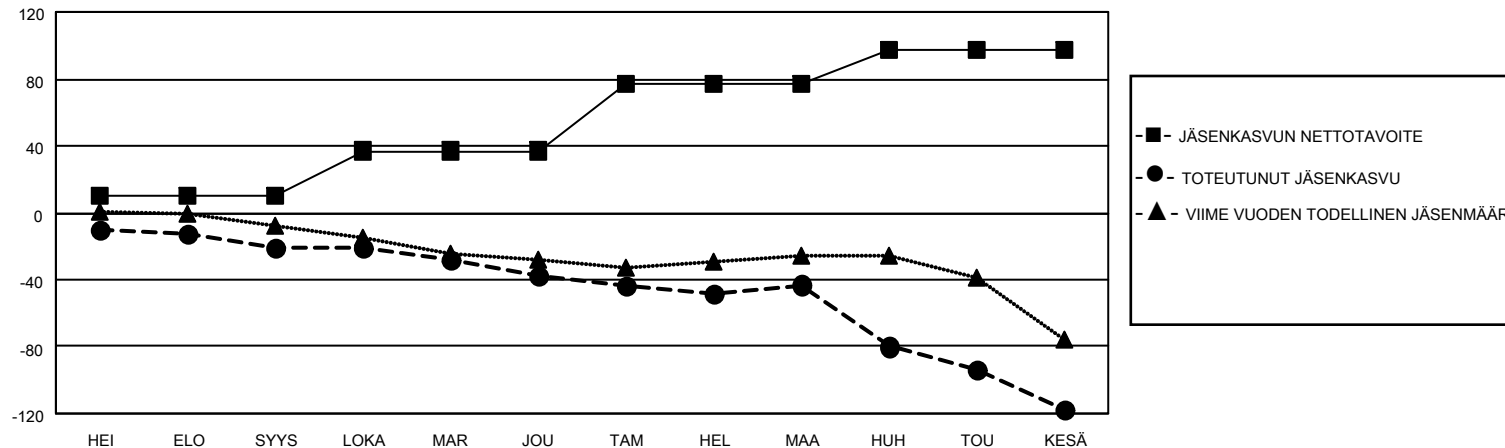

MONTHLY MEMBERSHIP PROGRESS REPORT

SIJAINTI FINLAND

District 107 N

Results as of: 6/30/2023

Klubit				jäsentä			
TULOKSET 2022-2023				TULOKSET 2022-2023			
NELJÄNNES	UUDEN KLUBIN TAVOITE	UUDET KLUBIT	LOPETETUT KLUBIT	NELJÄNNES	JÄSENKASVUN NETTOTAVOITE	TOTEUTUNUT JÄSENKASVU	POISTETUT JÄSENET (mukaan lukien siirrot)
HEI/ELO/SYYS	0	0	0	HEI/ELO/SYYS	10	11	31
LOKA/MAR/JOU	0	0	0	LOKA/MAR/JOU	27	14	30
TAM/HEL/MAA	1	0	0	TAM/HEL/MAA	40	18	21
HUH/TOU/KESÄ	0	0	2	HUH/TOU/KESÄ	20	17	87

TAVOITTEET JA UUDET KLUBIT, KUMULATIIVINEN

TAVOITTEET JA JÄSENET, KUMULATIIVINEN

LAKKAUTETUT KLUBIT: 2

ERONNEET JÄSENET

KUOLLUT	24
KLUBI LAKKAUTETTU	0
MUU	145
YHTEENSÄ	169

31 CLUBS OF 71 LISÄNNYT YHDEN TAI USEAMMAN UUTTA JÄSENTÄ