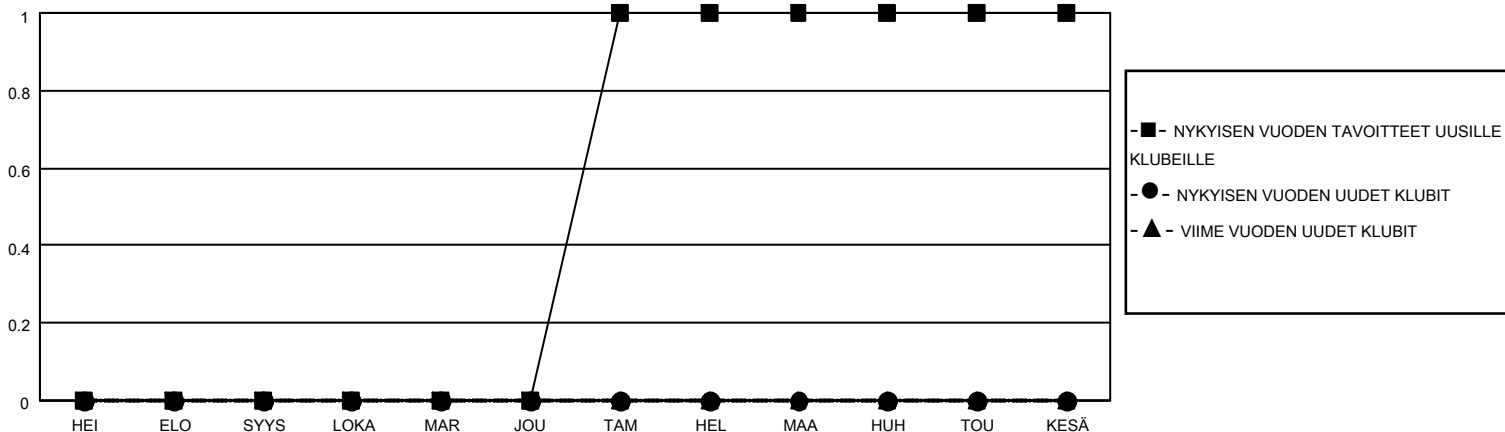

MONTHLY MEMBERSHIP PROGRESS REPORT

SIJAINTI FINLAND

District 107 N

Results as of: 6/30/2023

Klubit				jäsentä			
TULOKSET 2022-2023				TULOKSET 2022-2023			
NELJÄNNES	UUDEN KLUBIN TAVOITE	UUDET KLUBIT	LOPETETUT KLUBIT	NELJÄNNES	JÄSENKASVUN NETTOTAVOITE	TOTEUTUNUT JÄSENKASVU	POISTETUT JÄSENET (mukaan lukien siirrot)
HEI/ELO/SYYS	0	0	0	HEI/ELO/SYYS	10	11	31
LOKA/MAR/JOU	0	0	0	LOKA/MAR/JOU	27	14	30
TAM/HEL/MAA	1	0	0	TAM/HEL/MAA	40	18	21
HUH/TOU/KESÄ	0	0	2	HUH/TOU/KESÄ	20	17	87

TAVOITTEET JA UUDET KLUBIT, KUMULATIIVINEN